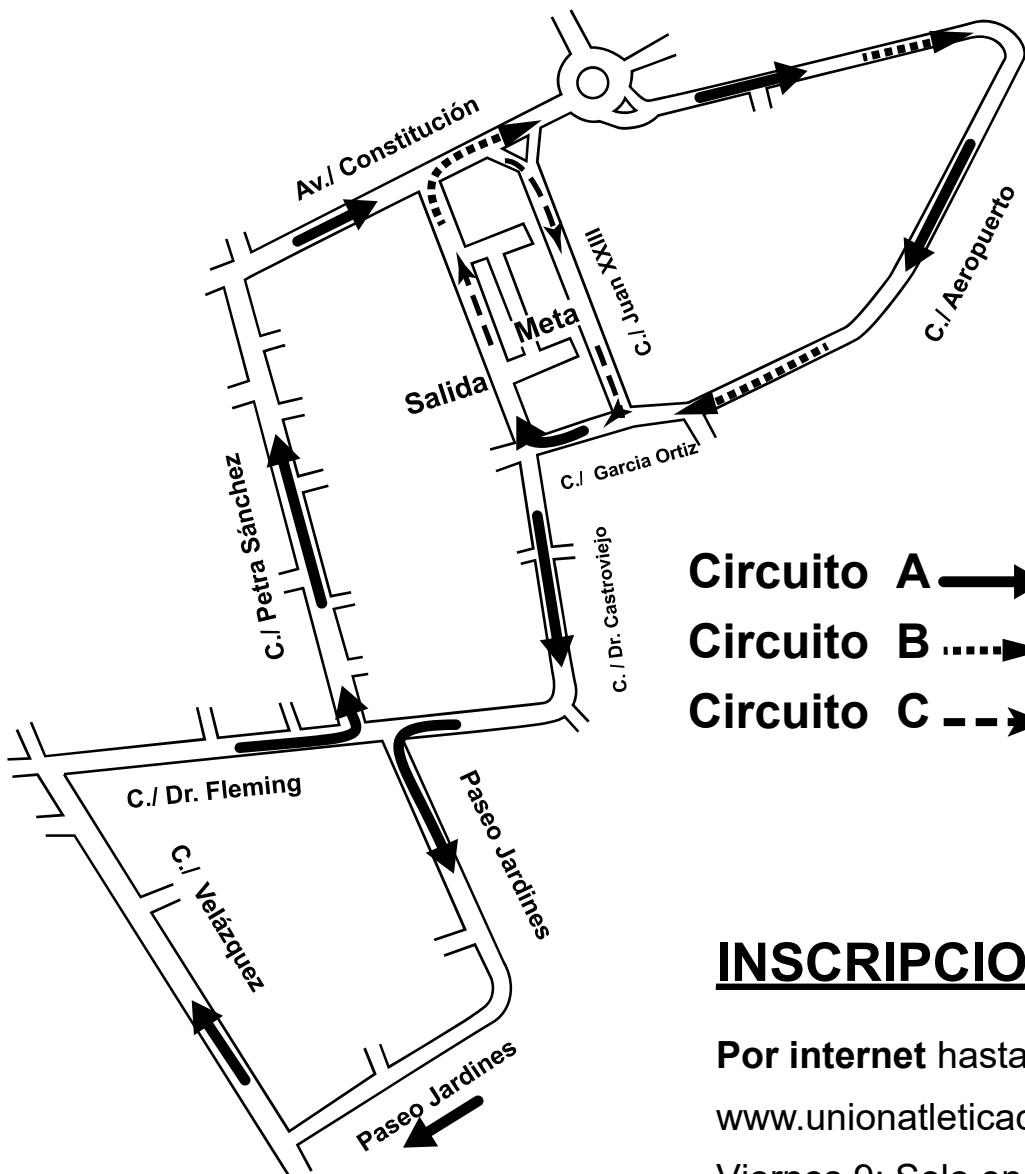

41^a CARRERA NOCTURNA

FIESTAS DE COSLADA 2024

Carrera	Hora	Circuito	Distancia	Categoría	Sexo	Año Nac.
1	19:30	C	375 m.	Prebenjamín	M + F	2016- 2017
2	19:35	2 x C	750 m.	Benjamín	M + F	2014 - 2015
3	19:45	B	900 m.	Alevín Infantil	M + F	2012 - 2013 2010 - 2011
4	20:00	A + B x 2	4.000 m.	Cadete Senior Veterano A Veterano B Veterano C	M + F M+ F M + F M + F M + F	2008 - 2009 2007 - 1989 1988 - 1979 1978 - 1969 68- ANT.

Ayuntamiento de Coslada
CONCEJALÍA DE DEPORTES

41ª CARRERA NOCTURNA

FIESTAS DE COSLADA 2024

Ayuntamiento de Coslada
CONCEJALÍA DE DEPORTES

- Circuito A** → 2000 Mts. aprox. Salida, Castroviejo, Fleming, Jardines, Velázquez, Fleming, Petra Sánchez, Constitución, Aeropuerto, García Ortiz, Meta
- Circuito B** 900 Mts. aprox. Salida, Constitución, Aeropuerto, García Ortiz, Meta
- Circuito C** --- 375 Mts. aprox. Salida, Constitución, Juan XXIII, García Ortiz, Meta