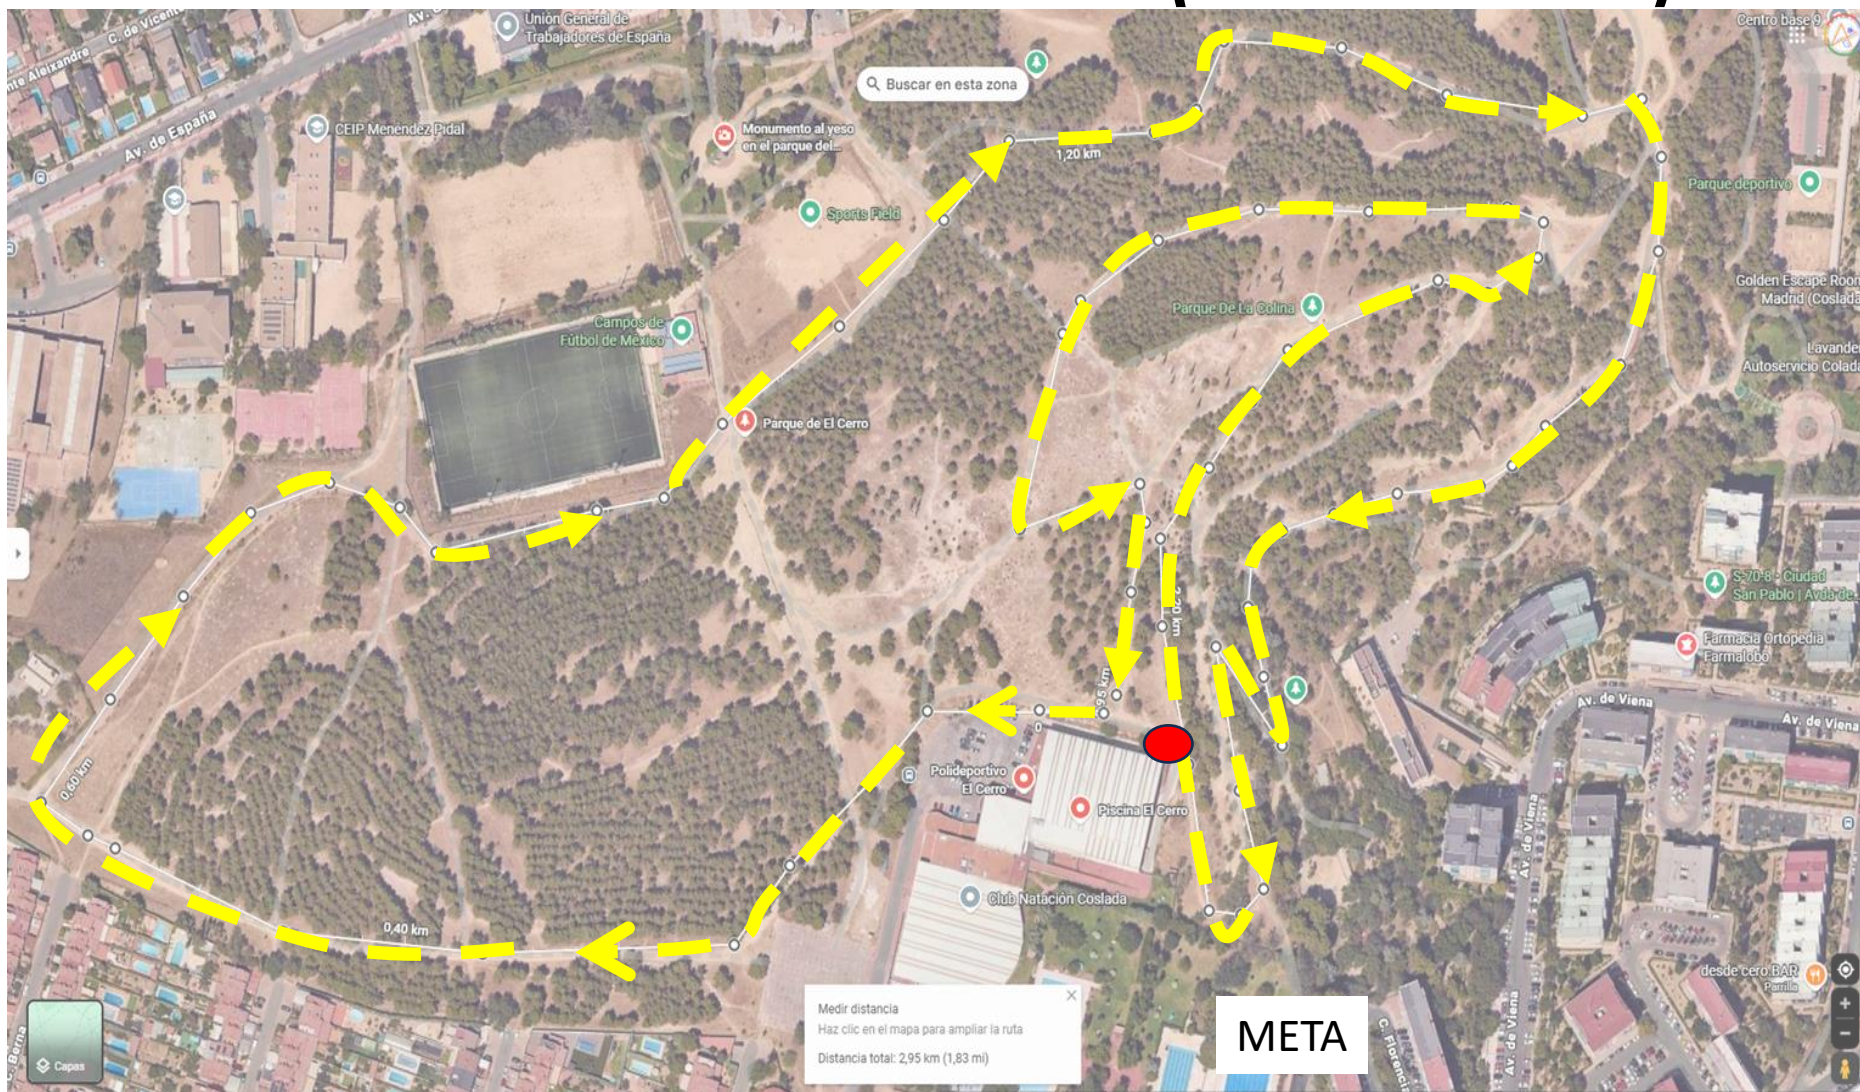

III CARRERA NOCTURNA (2V DE 3KM)

(1 V DE 3KM QUIEN PASE A LA FINAL)